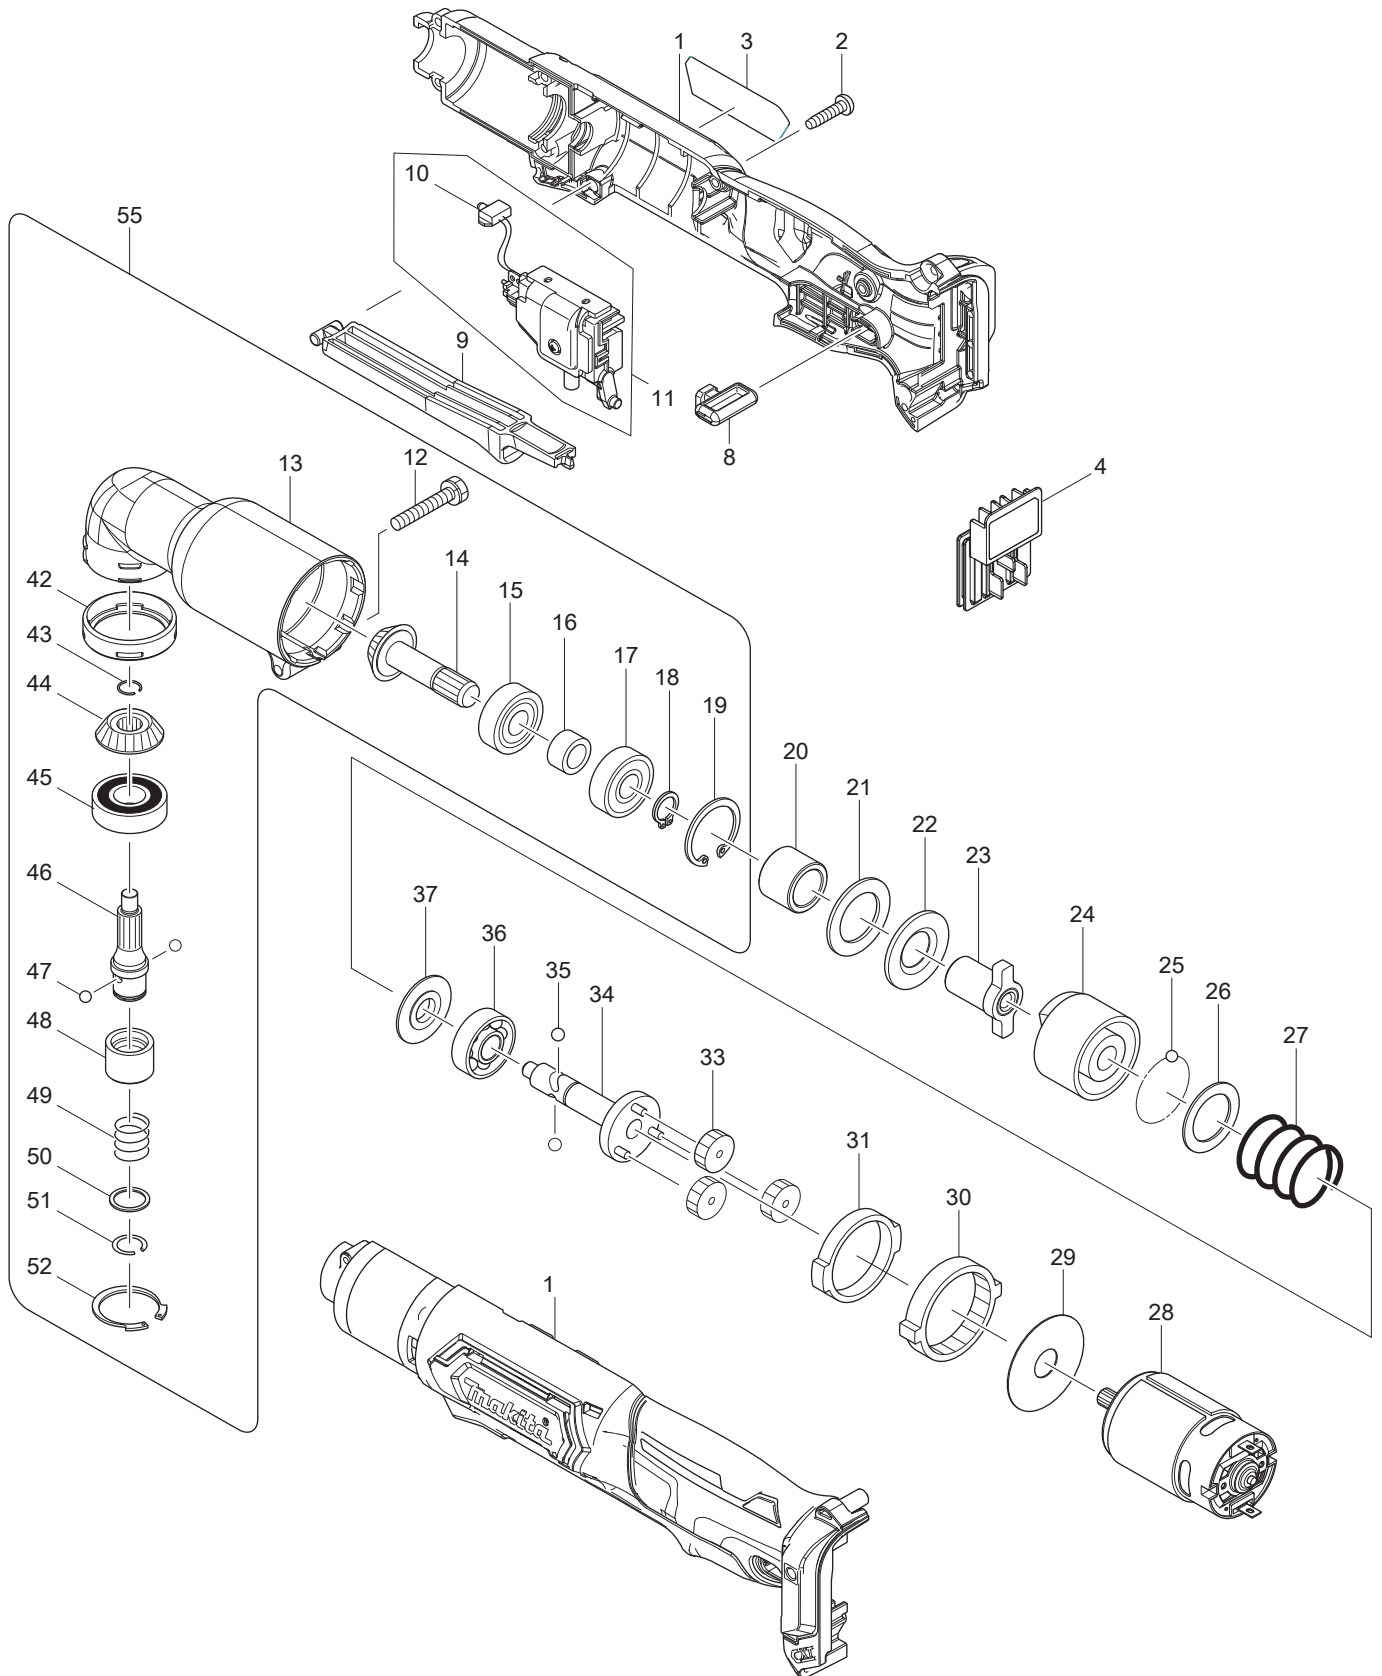

03 - 2017

TL064DZ

12V Max CXT Angle Impact Driver

Item	Type	Sub	Part No	Description	Qty	Unit
001			183H08-8	HOUSING SET	1	Set
		INC.	252126-6	HEX LOCKING NUT M4-7	2	PC.
		INC.	812T86-0	CAUTION LABEL	1	PC.
002			266130-9	TAP SCREW BIND PT M3X16	8	PC.
003			853G86-3	NAME PLATE F/TL064D	1	PC.
004			644813-5	TERMINAL	1	PC.
008			450126-2	CHANGE LEVER F/R	1	PC.
009			450125-4	SWITCH LEVER	1	PC.
010			620690-9	LED CIRCUIT	1	PC.
011			632K58-3	SWITCH UNIT	1	PC.
		INC.		Item No. 10		
012			265409-5	+ HEX HEAD BOLT M5X30	1	PC.
013			152461-1	ANGLE HEAD COMPLETE	1	PC.
014			226720-0	ZEROL BEVEL GEAR 13	1	PC.
015			210067-2	BALL BEARING 6000ZZ	1	PC.
016			257428-5	SLEEVE 10	1	PC.
017			210067-2	BALL BEARING 6000ZZ	1	PC.
018			961006-2	RETAINING RING S-10	1	PC.
019			962105-3	RETAINING RING R-26	1	PC.
020			257429-3	SLEEVE 15	1	PC.
021			261095-0	RUBBER WASHER 21	1	PC.
022			267120-5	FLAT WASHER 15	1	PC.
023	2		327000-8	ANVIL	1	PC.
024	2		326999-4	HAMMER	1	PC.
025			216001-0	STEEL BALL 3.5	22	PC.
026			267121-3	FLAT WASHER 20	1	PC.
027			233107-9	COMPRESSION SPRING 22	1	PC.
028			629271-6	DC MOTOR	1	PC.
029			267053-4	FLAT WASHER 12	1	PC.
030			226280-2	INTERNAL GEAR 69	1	PC.
031			257187-1	RING 32	1	PC.
033			226279-7	SPUR GEAR 29	3	PC.
	2		140K00-5	SPINDLE COMPLETE	1	PC.
035			216002-8	STEEL BALL 4.8	2	PC.
036			211472-6	BALL BEARING 6000	1	PC.
037			322719-4	WASHER 10	1	PC.
042			424044-0	RUBBER RING 32	1	PC.
043			231990-8	RING SPRING 9	1	PC.
044			226721-8	ZEROL BEVEL GEAR 13	1	PC.
045			211131-2	BALL BEARING 6001DDW	1	PC.
046			323922-0	SPINDLE N	1	PC.
047			216001-0	STEEL BALL 3.5	2	PC.
048			326997-8	SLEEVE	1	PC.
049			233005-7	COMPRESSION SPRING 13	1	PC.
050			267085-1	FLAT WASHER 12	1	PC.
051			231951-8	RING SPRING 11	1	PC.
052			962116-8	RETAINING RING R-28	1	PC.
055			135892-9	ANGLE HEAD ASSY	1	PC.
		INC.		Item No. 12-19,42-52		
100			266622-8	+ TRUSS HEAD SCREW M4X12 F/HOOK	1	PC.
ACCESSORIES				- See Catalogue or visit www.makita.ca for more accessories -		
A02			346909-5	HOOK F/12V LI-ION SLIDE BATTERY	1	PC.
A03			784202-3	PHILLIPS BIT 2-45	1	PC.
A04			-----	LI-ION BATTERY ACCESSORIES		
A05			DC10SB	RAPID CHARGER DC10SB	1	PC.
A06			-----	12V MAX LI-ION BATTERY, SLIDE TYPE		
A07			-----	INTERLOCKING TOOL CASES & FOAM		
A08			-----	INTERLOCKING THERMAL COOLER CASES		
A09			TR00000002	TROLLEY FOR INTERLOCKING TOOL CASES	1	PC.